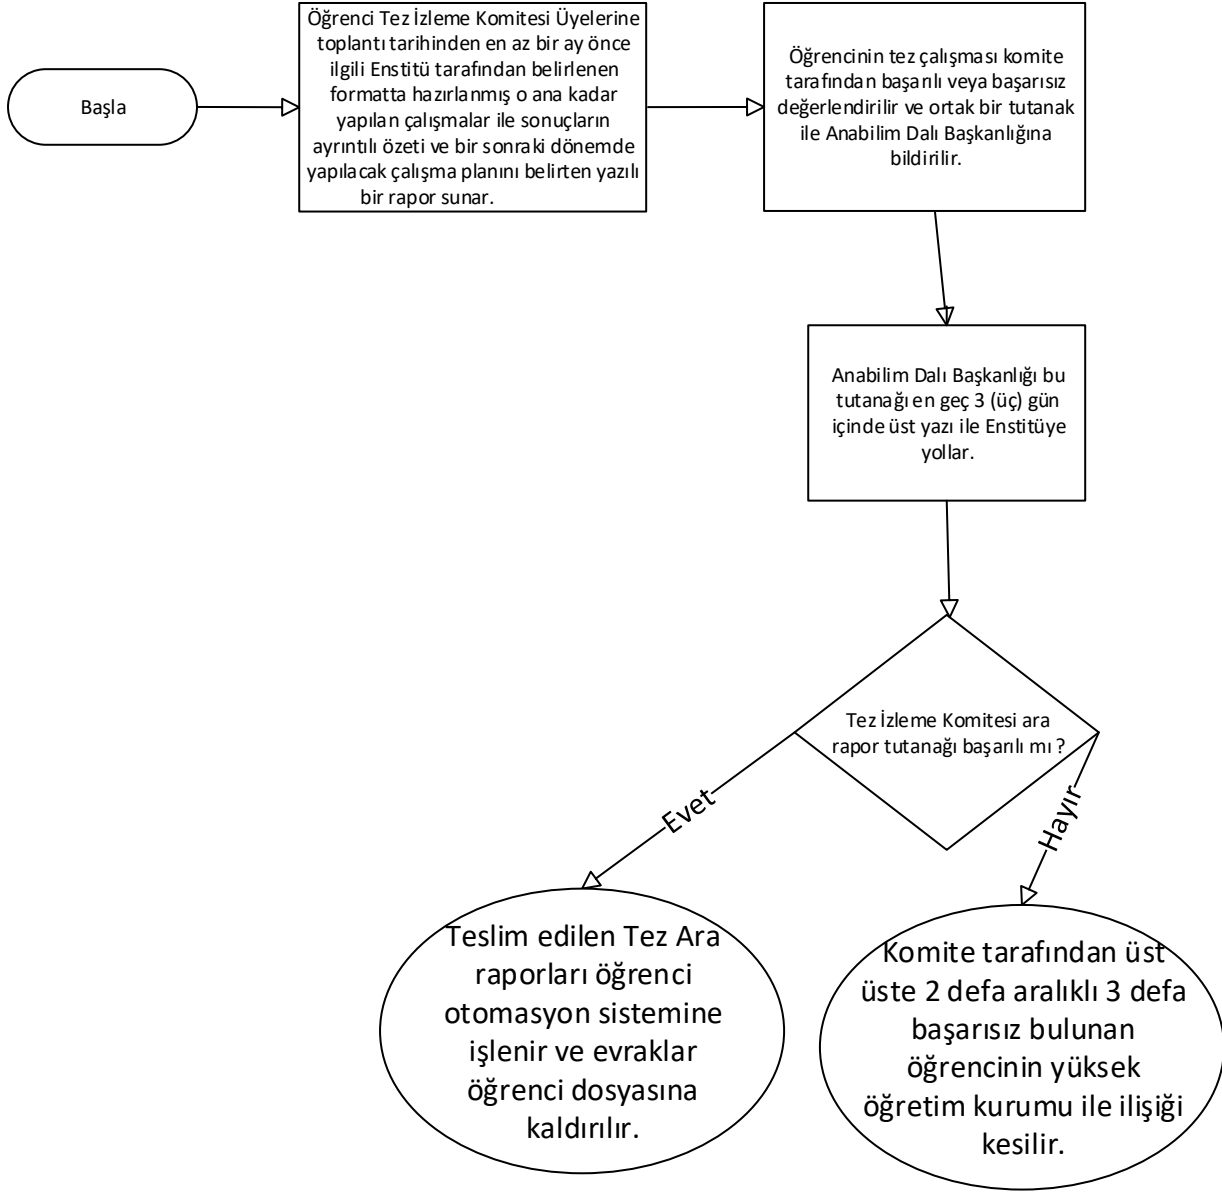

Fen Bilimleri Enstitüsü Anabilim Dalı Doktora Yeterlik
Komitesi Oluşturulması

Döküman
Kodu

Yayın Tarihi

Rev. No /
Tarihi

Sayfa Sayısı

SÜREÇ SORUMLUSU

ONAYLAYAN

TEDARİKÇİ SÜREÇ

GİRDİ

Öğrenci-Danışman-Tez
İzleme Komitesi

Anabilim Dalı
Başkanlığı

Enstitü Öğrenci İşleri

ÇIKTI

MÜŞTERİ SÜREÇ

SÜREÇ HEDEFLERİ

PERFORMANS GÖSTERGESİ

İZLENME ŞEKLİ